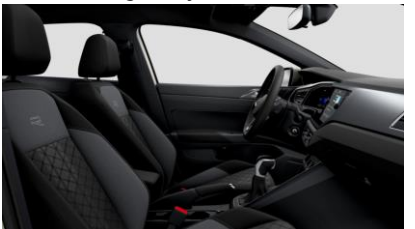

'R-Line' bekleding

- Bekleding: stof
- Stoeltype: Sport-comfort
- Kleur: zwart / grijs
- Hemelbekleding: zwart
- Decorinleg: 'Grey'